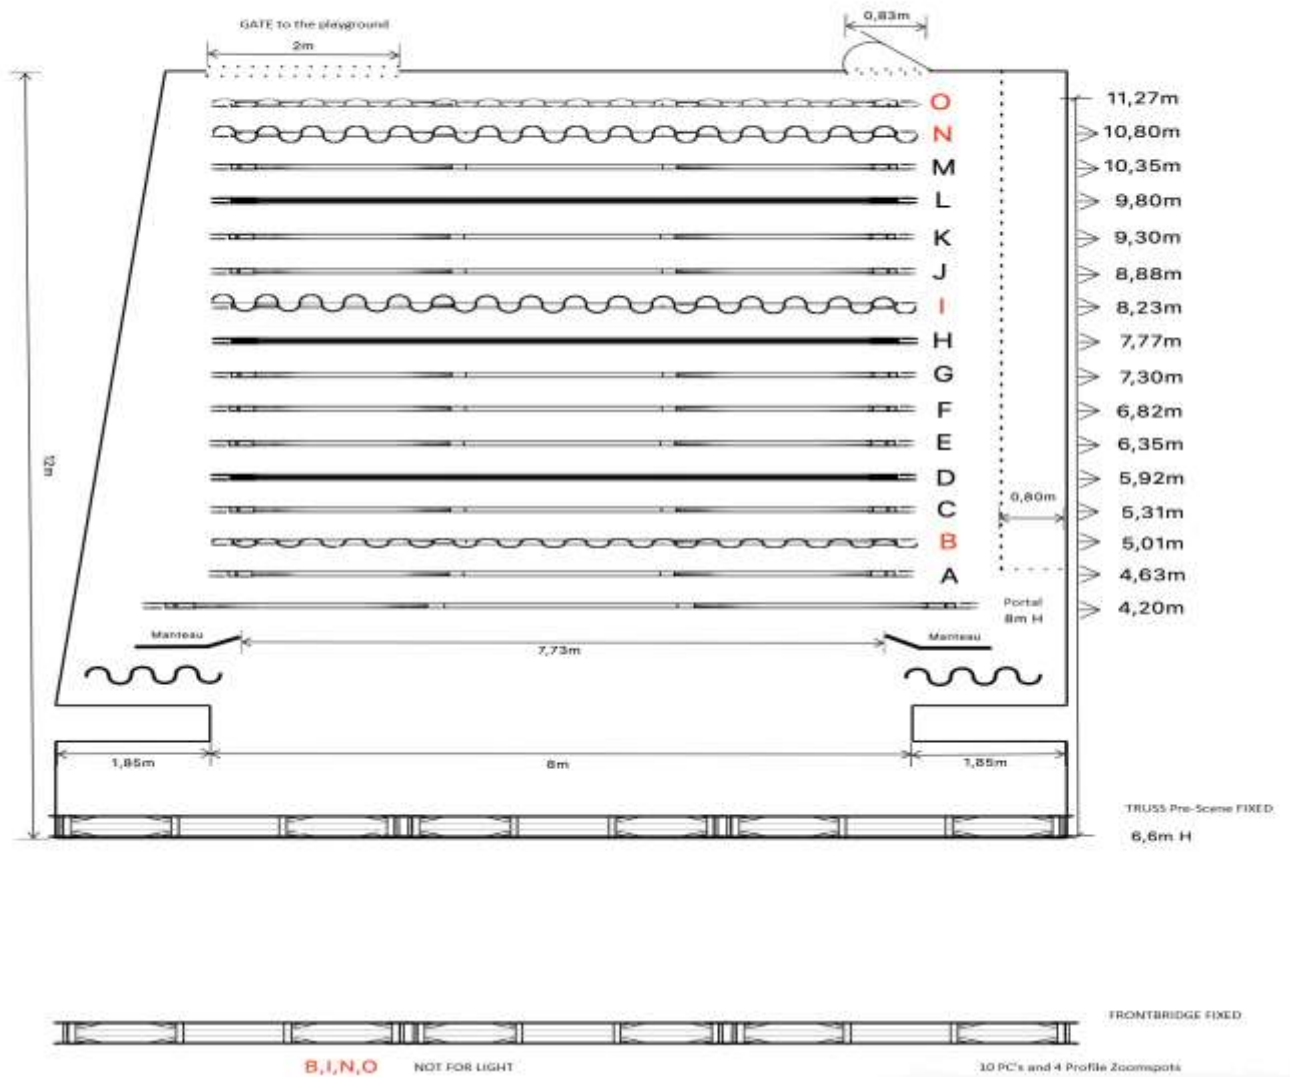

# Belgica Theater

technische fiche

## STAGEPLAN BELGICA THEATER

Production:

Date: