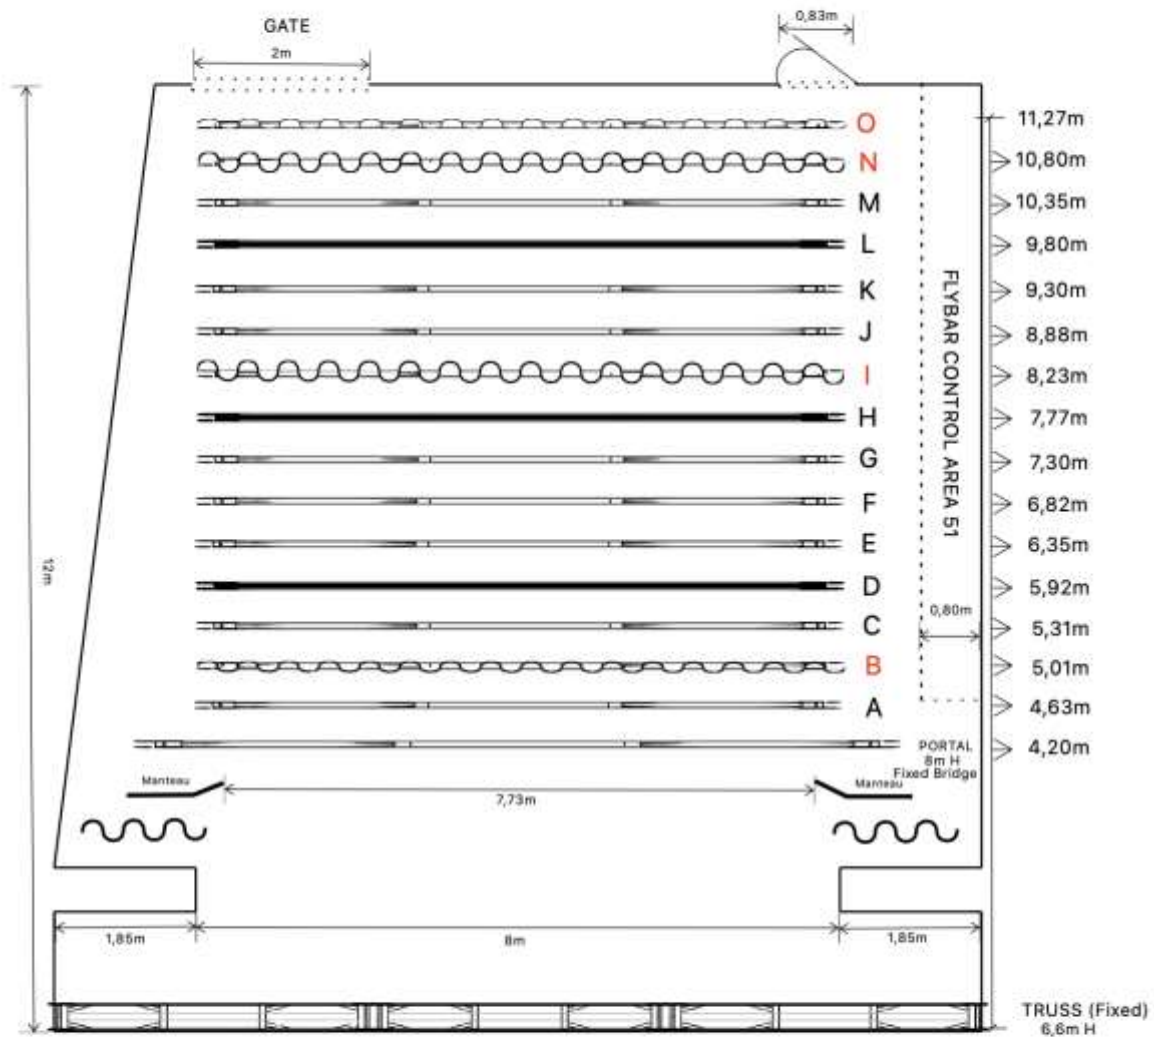

Belgica Theater

technische fiche

CC Belgica Stageplan

- D: Electric 10 dimmers
- H: Electric 8 dimmers
- L: Electric 10 dimmers
- Manteau: Each 5 dimmers
- Portal bridge: 20 dimmers
- Fixed truss pre scene 8 dimmers
- Front bridge 14 dimmers
- Floor 8 dimmers

- B: Fixed filmscreen
- I: Fixed background curtain 1
- N: Fixed background curtain 2
- O: Fixed white background

ALL FLYBARS MAX 250KG